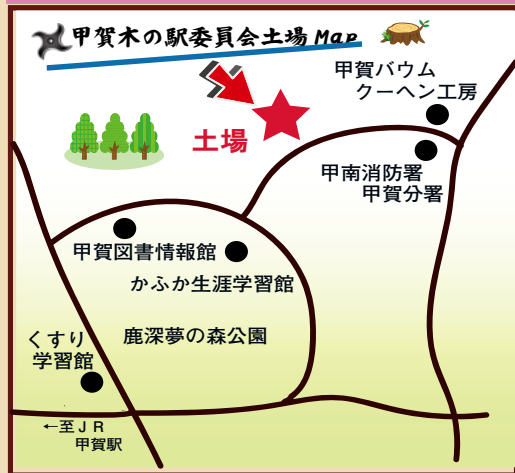

お待たせしました!

山の木、買取ります!

場所: 甲賀木の駅土場

H31.2月24日(日)

甲賀市大久保541

甲賀バウムクーヘン工房横

モリ券にて

※裏面参照